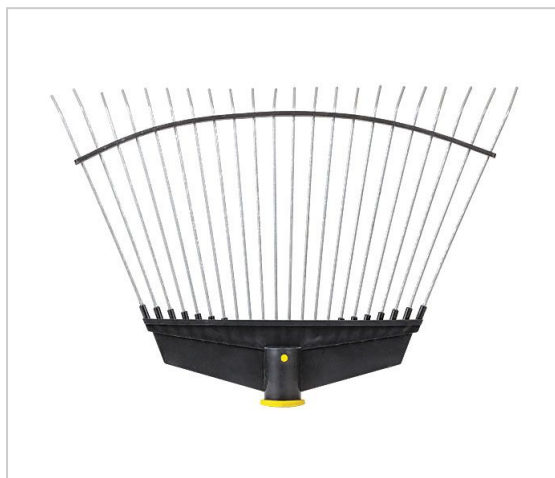

Размеры: 420 мм
Рукоятка: мягкая прорезиненная
Материал: сталь

**Грабельки веерные, синяя
пластиковая ручка 415 мм FIT
77060**

FT-77060

Размеры: 415 мм
Рукоятка: пластик
Цвет рукоятки: синий

**Грабли веерные пластинчатые
(пластмассовая основа) без
черенка FIT 76941**

FT-76941

Размеры: 310*450 мм
Рукоятка: пластик
Без черенка

**Грабли веерные пластинчатые 7
зубьев FIT 76808**

FT-76808

Количество зубьев: 7 шт.
Размеры: 600*130 мм
Рукоятка: древесина

**Грабли веерные проволочные
(пластмассовая основа ; посад.
диаметр под резьбу 25 мм)
290x430 мм FIT 76943**

FT-76943

Проволочные
Размеры: 290*430 мм
Материал: пластик

**Грабли веерные проволочные 7
зубьев FIT 76809**

FT-76809

Количество зубьев: 7 шт.
Размеры: 600*130 мм
Рукоятка: древесина

**Грабли веерные проволочные без
черенка FIT 76942**

FT-76942

Без черенка
Размеры: 400*450 мм
Материал: сталь

**Грабли веерные проволочные с
желтым металлизированным
черенком FIT 76945**

FT-76945

Размеры: 1553*440 мм
Материал: сталь
Черенок: металлизированный