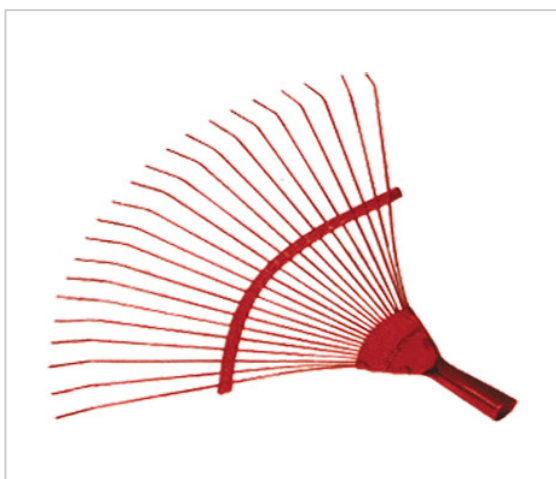

Количество зубьев: 22 шт.
Размеры: 450 мм
Проволочный зуб

Грабли веерные пластиковые большие, 24 зуба, 610x540 мм FIT 76940

FT-76940