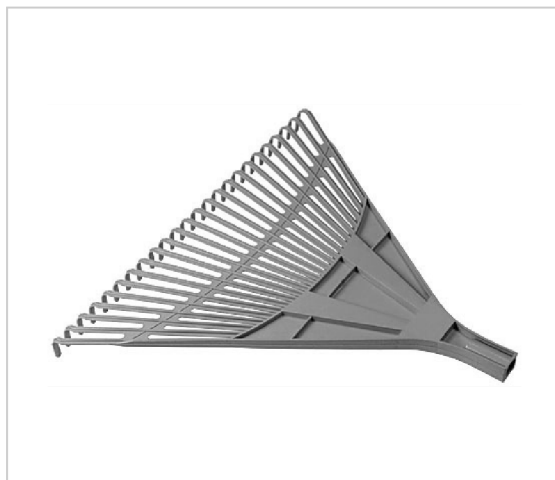

Грабли веерные, проволочный зуб, 22 зуба, 450 мм FIT 77004

FT-77004

Количество зубьев: 22 шт.
Размеры: 450 мм
Проволочный зуб

Грабли веерные пластиковые большие, 24 зуба, 610x540 мм FIT 76940

FT-76940

Количество зубьев: 24 шт.
Размеры: 610*540 мм
Материал: пластик