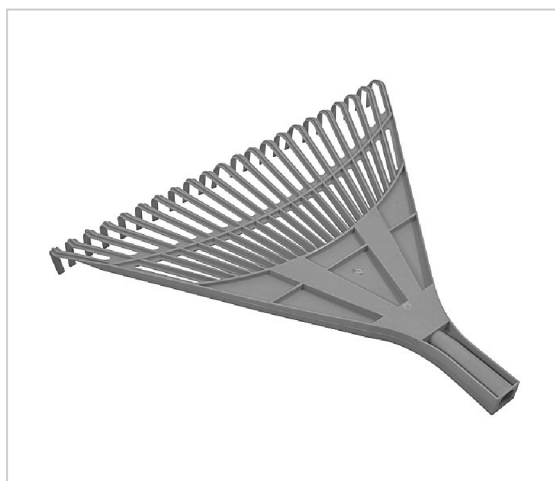

Грабли веерные, проволочный зуб, 22 зуба, 450 мм FIT 77004

FT-77004

Количество зубьев: 22 шт.
Размеры: 450 мм
Проволочный зуб

Грабли веерные пластиковые большие, 24 зуба, 610x540 мм FIT 76940

FT-76940

Количество зубьев: 24 шт.
Размеры: 610*540 мм
Материал: пластик

**Грабли веерные пластиковые 22
зуба FIT 77001**
FT-77001

Количество зубьев: 22 шт.
Материал: пластик

**Грабли веерные пластиковые 22
зуба FIT 77002**
FT-77002

Количество зубьев: 22 шт.
Материал: пластик