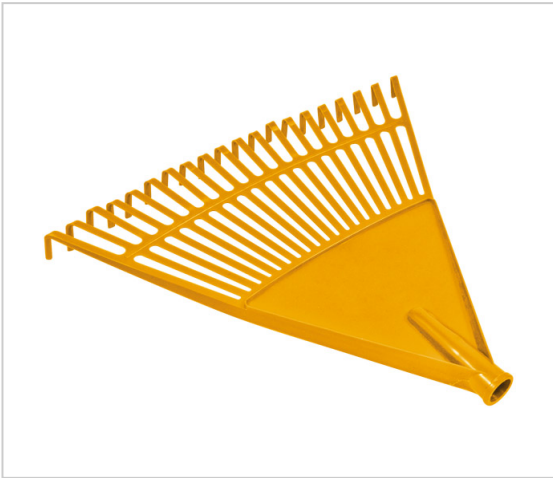

<https://fit.nt-rt.ru/> || fta@nt-rt.ru

Веерные грабли

**Грабли веерные пластиковые 20
зубьев FIT 76301**
FT-76301

Количество зубьев: 20 шт.
Материал: пластик

**Грабли веерные регулируемые
телескопические, 15 зубьев, 180-
650 мм, длина 1245-1600 мм FIT
77008**
FT-77008