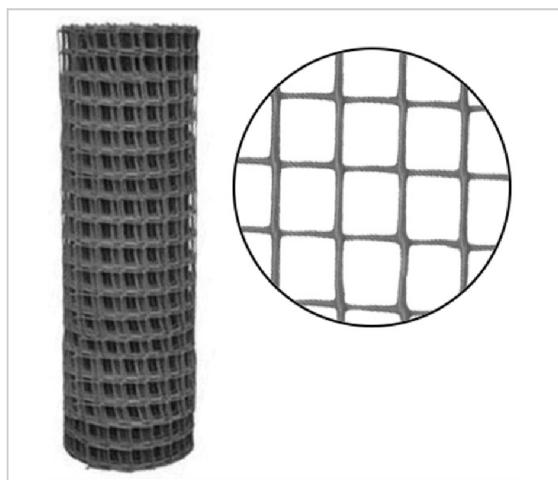

FT-77477

Размер: 1,5\*25 м

Размер ячеек: 18\*18 мм

Материал: пластик

**Решетка заборная в рулоне,  
зеленая, ячейка 60x60мм, 1,8 x 25  
м FIT 77478**

FT-77478

Размер: 1,8\*25 м

Размер ячеек: 60\*60 мм