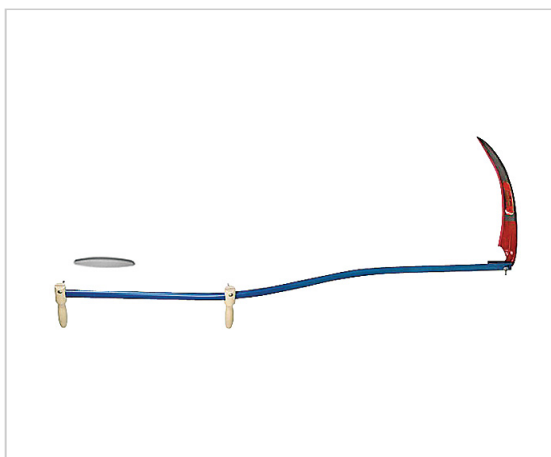

<https://fit.nt-rt.ru/> || fta@nt-rt.ru

Косы и серпы

Ручка к косовищу FIT 77267 FT-77267

Тип: ручка к косовищу
Подходит к деревянному косовищу

Набор косца Косарь-М №6, лезвие 600 мм, с металлическим косовищем 1550 мм FIT 77263

Косовище: 1550 мм
Лезвие: 600 мм
Ручка: металл

Приспособление для крепления косы ПК-1 FIT 77265 FT-77265

Для крепления косы к деревянному
косовищу
Материал: сталь

Коса № 5 тип "Соболь" FIT 77251 FT-77251

Тип: "Соболь"
Материал: инструментальная сталь

Коса № 6 тип "Соболь" FIT 77253
FT-77253

Тип: "Соболь"
Материал: инструментальная сталь

Косовище металлическое FIT 77260
FT-77260

Длина: 150 см
Материал: сталь, дерево