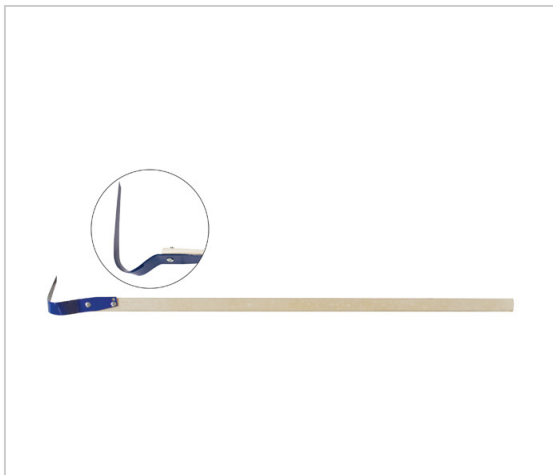

FT-76846

Размер: 440*50 мм
Количество зубьев: 5
Рукоятка: сталь

**Бороздовочек с деревянной
ручкой FIT 76818**

FT-76818

Размер: 450*60 мм
Рукоятка: древесина

**Бороздовочек
цельнометаллический FIT 76862**

FT-76862

Размер: 450*65 мм
Материал: углеродистая сталь

Плоскорез большой с деревянным черенком 200 мм FIT 76920

FT-76920

Длина: 200 мм
Рукоятка: древесина

Рыхлитель с ручкой цельнометаллический, 3 зуба FIT 76845

FT-76845