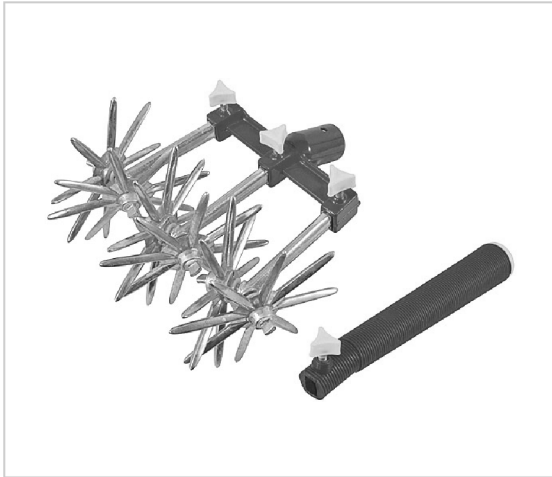

Размер: 450*65 мм
Материал: углеродистая сталь

Плоскорез большой с деревянным черенком 200 мм FIT 76920

FT-76920

Длина: 200 мм
Рукоятка: древесина

Рыхлитель с ручкой цельнометаллический, 3 зуба FIT 76845

FT-76845

Размер: 400*70 мм
Количество зубьев: 3
Рукоятка: сталь

Рыхлитель, синяя пластиковая ручка 360 мм FIT 77063

FT-77063

Размер: 360 мм
Количество зубьев: 3
Рукоятка: пластиковая

Тяпка, прорезиненная ручка 320 мм FIT 77026

FT-77026

Тип: тяпка
Размер: 320 мм
Рукоятка: мягкая прорезиненная

**Культиватор ручной
вращающийся, 3 диска FIT 77249**
FT-77249

6-звездочный
Для работы с основанием
используется деревянный черенок
диаметром 23 мм