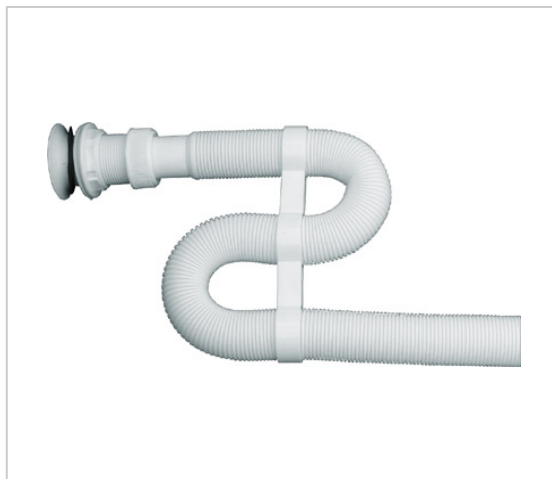

<https://fit.nt-rt.ru/> || fta@nt-rt.ru

Соединители, переходники, прокладки

Развальцовка 6 - 15 мм FIT 70680
FT-70680

Тип: развальцовка
6-15 мм
Для тонкостенных стальных труб и
труб из цветных металлов

**Переходник фановый
гофрированный FIT 74790**
FT-74790

Тип: гофрированный
Материал: пластик

Прокладки для смесителя FIT 74240
FT-74240

Набор прокладок для смесителя
На цельных литых листах

**Сифон гофрированный белый
нержавеющий FIT 74672**
FT-74672

Гофрированный
Цвет: белый

**Эксцентрик сантехнический
фановый, сдвиг 25 мм FIT 74800**

FT-74800

Тип: эксцентрик фановый
Сдвиг 25 мм

**Гофра для верхнего слива FIT
74601**

FT-74601

Тип: гофра
Назначение: для унитаза
Материал: пластик