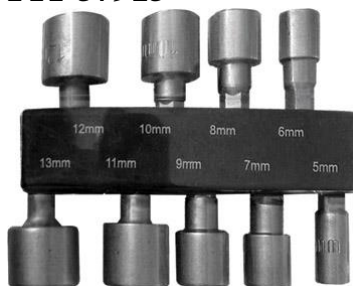

<https://fit.nt-rt.ru/> || fta@nt-rt.ru

Автомобильный инструмент Головки торцевые

Набор торцевых головок 17 шт. 1/4" FIT 65015

Количество инструментов в наборе: 17 шт.
Размер: 1/4 дюйма

Головка 6-гранная, 1/2" 8 мм

FIT 62008

Тип: 6-гранная
Размер: 8 мм
1/2 дюйма

Набор торцевых головок 40 шт. 3/8" (метрические и дюймовые) FIT 65023

Количество инструментов в наборе: 40 шт.
Размер: 3/8 дюйма

Набор усиленных головок CrV 9 шт. (5-13 мм) FIT 57915

Количество инструментов в наборе: 9
Усиленные

**Головка 6-гранная, 1/2" 9 мм
FIT 6209**

Тип: 6-гранная
Размер: 9 мм
1/2 дюйма

**Головка 6-гранная, 1/2" 10 мм
FIT 62010**

Тип: 6-гранная
Размер: 10 мм
1/2 дюйма

Отвертка-вороток для головок CrV 1/4" FIT 62540

Для торцевых головок

Жало 70 мм

Рукоятка: пластик

Архангельск (8182)63-90-72
Астана (7172)727-132
Астрахань (8512)99-46-04
Барнаул (3852)73-04-60
Белгород (4722)40-23-64
Брянск (4832)59-03-52
Владивосток (423)249-28-31
Волгоград (844)278-03-48
Вологда (8172)26-41-59
Воронеж (473)204-51-73
Екатеринбург (343)384-55-89
Иваново (4932)77-34-06