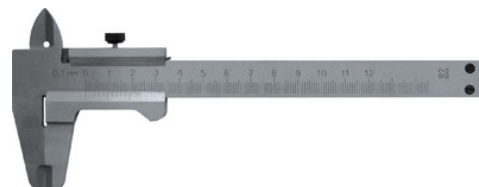

Измерительные инструменты

Штангенциркули

**Штангенциркуль металлический
150 мм/0,1 мм (кожаный чехол)
FIT 19828**

Длина: 150 мм
Точность: 0.1 мм
С чехлом

**Штангенциркуль металлический
125 мм/0,1 мм (кожаный чехол)
FIT 19825**

Длина: 125 мм
Точность: 0.1 мм
С чехлом

**Штангенциркуль металлический
нержавеющий 150 мм/ 0,02 мм
(пластиковый кейс) FIT 19844**

Длина: 150 мм
Точность: 0.02 мм
В пластиковом кейсе

**Штангенциркуль метал.нерж. с
электронным отсчетом 150 мм/
0,01 мм FIT 19852**