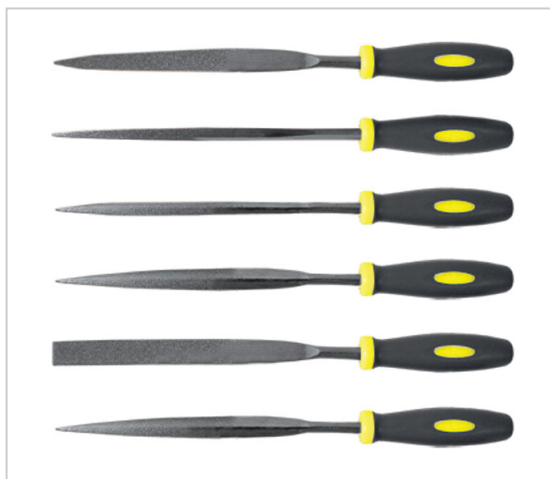

FT-42158

Тип: алмазные
В наборе 5 шт.
Рукоятка: пластиковая

**Надфили алмазные, 5 шт., 5x160
мм (широкие) FIT 42159**

FT-42159

Тип: алмазные
В наборе 5 шт.
Рукоятка: пластиковая
Широкие

**Надфили алмазные, мягкая
ручка, 3x140x50 мм, 5 шт. FIT
42173**

FT-42173

Тип: алмазные
В наборе 5 шт.
Рукоятка: мягкая

**Надфили пластмассовая ручка
5x140 мм, 6 шт. FIT 42160**

FT-42160

Длина: 140 мм
Количество в наборе 6 шт.
Рукоятка: пластиковая

Надфили узкие ПВХ ручка 3x140 мм, 10 шт. FIT 42170

FT-42170

Длина: 140 мм
В наборе 10 шт.
Рукоятка: ПВХ
Узкие

Надфили, прорезиненная ручка, 3x150 мм, 6 шт. FIT 42172

FT-42172

Длина: 150 мм
В наборе 6 шт.
Рукоятка: прорезиненная

Надфили алмазные, мягкая ручка, 5x180x70 мм, 5 шт. FIT 42175