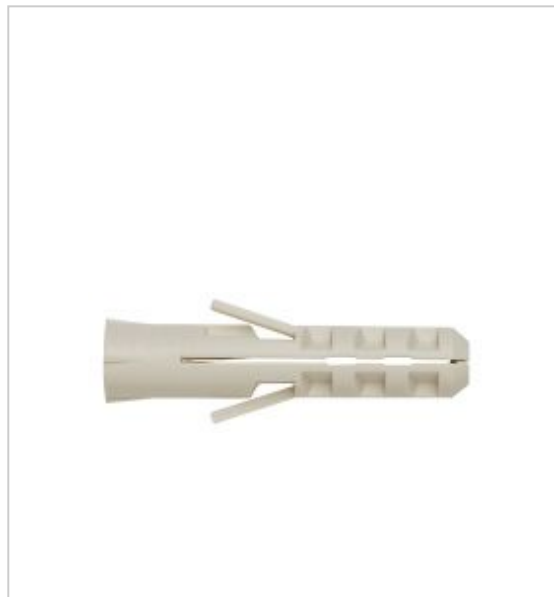

Диаметр **6 мм**
Длина **30 мм**
800 шт. Контейнер

Дюбель нейлоновый NAT 8 x 40
350 шт. (Контейнер), FIT арт.
24208

FT-24208