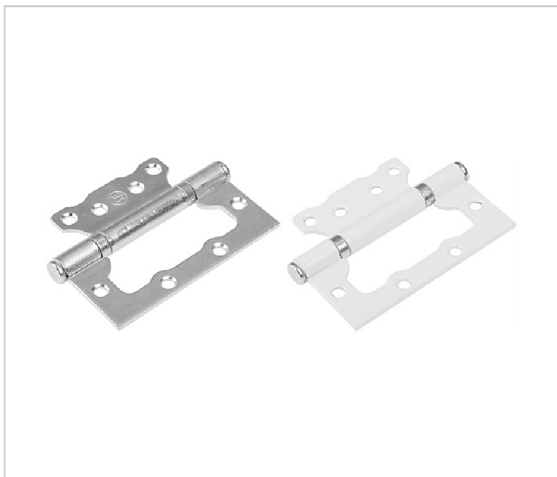

**Петля дверная универсальная
(без врезки) ПНУ-100 цинк FIT
66300**

FT-66300

Размер: 100 мм
Тип: универсальная
Цвет: цинк