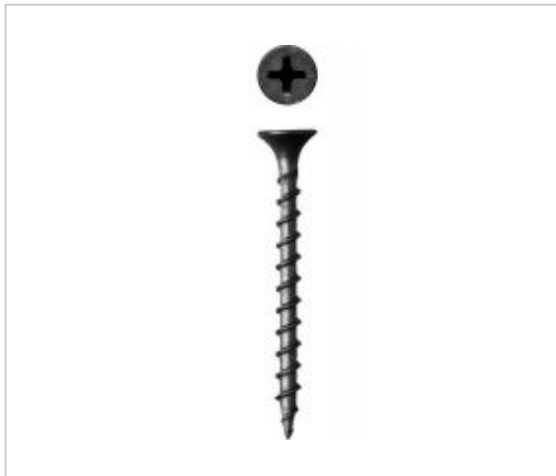

Саморезы для крепления гипсокартонных листов

Саморезы черные по гипроку к дереву 4,2 x 75 (фасовка 500 шт)
FIT арт. 22275-6

FT-22275-6

Длина 75 мм
Диаметр 4,2 мм
Для крепления к дереву
Фасовка, 500 шт.

Саморезы черные по гипроку к металлу 4,8 x 102 (фасовка 250 шт)
FIT арт. 22693-4