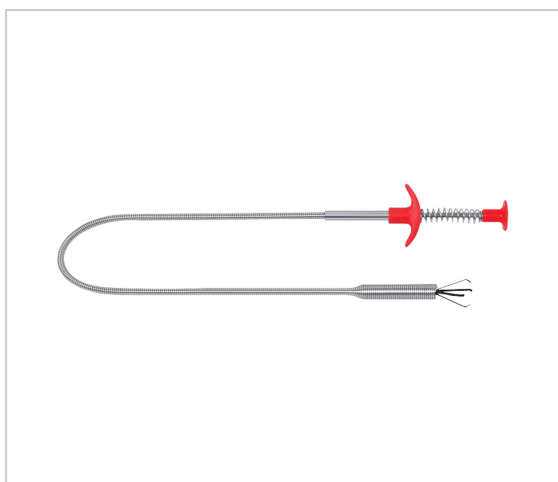

### Захват механический на гибком держателе FIT 64775

FT-64775

Длина: 600 мм  
Материал: инструментальная сталь,  
пластиковая ручка