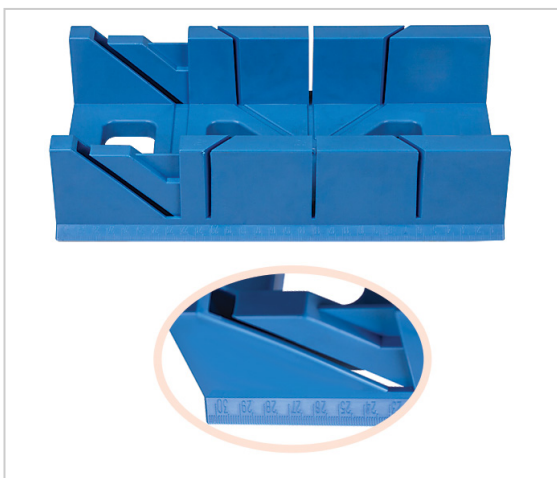

<https://fit.nt-rt.ru/> || fta@nt-rt.ru

Стусла

**Стусло пластиковое без пилы
желтое 300 мм х 90 мм FIT 41253**
FT-41253

Размер: 300*90 мм
Без пилы
Материал: пластик

**Стусло пластиковое без пилы
черное 300 мм х 65 мм FIT 41248**
FT-41248

Размер: 300*65 мм
Без пилы
Материал: пластик

**Стусло поворотное 550 мм Профи
FIT 41315**
FT-41315

Размер: 550 мм
Поворотное
Материал: алюминиевый сплав,
сталь, пластик

**Стусло пластиковое без пилы
желтое 300 мм х 65 мм FIT 41250**
FT-41250

Размер: 300*65 мм
Без пилы
Материал: пластик

**Стусло пластиковое без пилы
синее 300 мм х 110 мм Профи FIT
41257**

FT-41257

Размер: 300*110 мм
Без пилы
Материал: пластик

**Стусло пластиковое без пилы
черное 300 мм х 100 мм Профи FIT
41256**