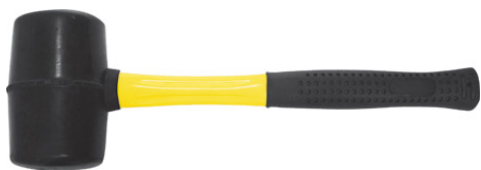

<https://fit.nt-rt.ru/> || fta@nt-rt.ru

Столярный инструмент

Киянки

**Киянка резиновая,
фибергласовая ручка 50 мм (340
гр) FIT 45492**

Тип: резиновая
Размер: 50 мм
Рукоятка: фибергласовая

**Киянка резиновая,
фибергласовая ручка 80 мм (900
гр) FIT 45495**