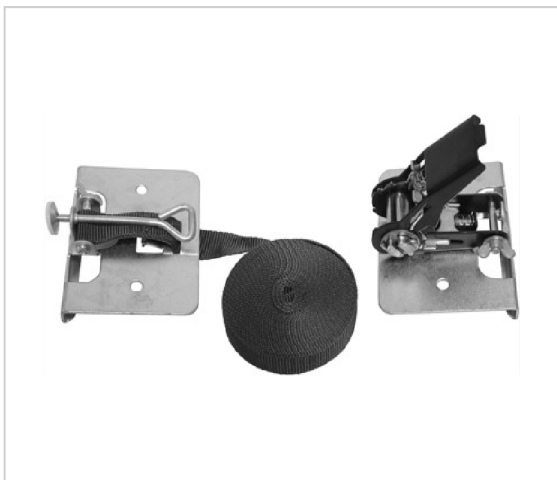

Приспособления для укладки ламината

Набор для укладки ламината (скоба и клинья распорные 20 шт.) FIT 59295

Количество инструментов в наборе:
20 шт.
Материал: инструментальная сталь,
пластик

Скоба для укладки ламината FIT 59292

Тип: скоба
Материал: сталь

Стяжка ленточная для ламината / паркета 2.5 см x 5 м FIT 59285
FT-59285

Размер: 2,5 см*5м
Материал: инструментальная сталь

Архангельск (8182)63-90-72
Астана (7172)727-132
Астрахань (8512)99-46-04
Барнаул (3852)73-04-60
Белгород (4722)40-23-64
Брянск (4832)59-03-52
Владивосток (423)249-28-31
Волгоград (844)278-03-48
Вологда (8172)26-41-59
Воронеж (473)204-51-73
Екатеринбург (343)384-55-89
Иваново (4932)77-34-06