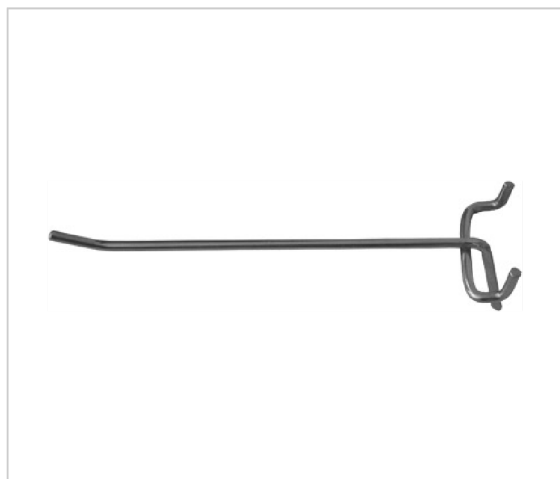

## Крюки для стенда

**Крюк для стенда двойной хромированный 150 мм FIT 65719**  
FT-65719

Тип: двойной  
Размер: 150 мм  
Покрытие: хром

**Крюк для стенда двойной хромированный 200 мм FIT 65720**  
FT-65720

**Крюк для стенда двойной хромированный 250 мм FIT 65723**  
FT-65723

Тип: двойной  
Размер: 250 мм  
Покрытие: хром

**Крюк для стенда одинарный хромированный 150 мм FIT 65717**  
FT-65717

Тип: одинарный  
Размер: 150 мм  
Покрытие: хром

**Крюк для стенда одинарный  
хромированный 200 мм FIT 65718**  
FT-65718

Тип: одинарный  
Размер: 200 мм  
Покрытие: хром

**Крюк для стенда одинарный  
хромированный 250 мм FIT 65721**  
FT-65721

Тип: одинарный  
Размер: 250 мм  
Покрытие: хром