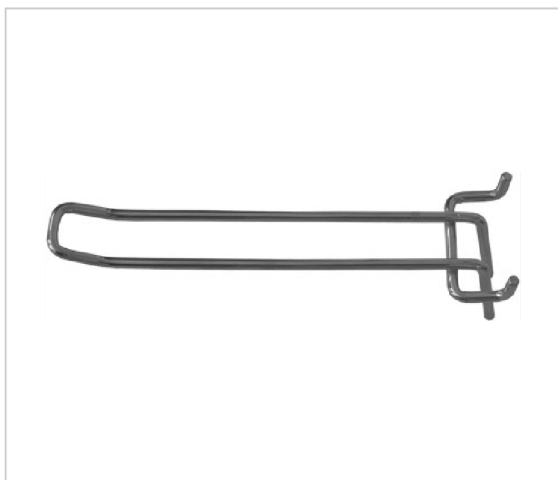

## Крюки для стенда

**Крюк для стенда двойной хромированный 150 мм FIT 65719**  
FT-65719

Тип: двойной  
Размер: 150 мм  
Покрытие: хром

**Крюк для стенда двойной хромированный 200 мм FIT 65720**  
FT-65720

**Крюк для стенда двойной хромированный 250 мм FIT 65723**  
FT-65723

Тип: двойной  
Размер: 250 мм  
Покрытие: хром

**Крюк для стенда одинарный хромированный 150 мм FIT 65717**  
FT-65717

Тип: одинарный  
Размер: 150 мм  
Покрытие: хром

**Крюк для стенда одинарный  
хромированный 200 мм FIT 65718**  
FT-65718

Тип: одинарный  
Размер: 200 мм  
Покрытие: хром

**Крюк для стенда одинарный  
хромированный 250 мм FIT 65721**  
FT-65721

Тип: одинарный  
Размер: 250 мм  
Покрытие: хром