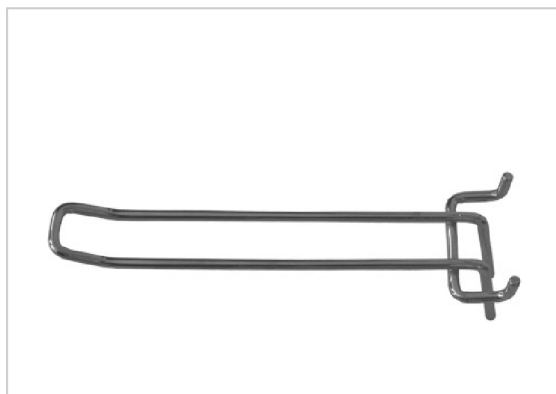

## Крюки для стенда

**Крюк для стенда двойной хромированный 150 мм FIT 65719**  
FT-65719

Тип: двойной  
Размер: 150 мм  
Покрытие: хром

**Крюк для стенда двойной хромированный 200 мм FIT 65720**  
FT-65720

**Крюк для стенда двойной хромированный 250 мм FIT 65723**  
FT-65723

Тип: двойной  
Размер: 250 мм  
Покрытие: хром

**Крюк для стенда одинарный хромированный 150 мм FIT 65717**  
FT-65717

Тип: одинарный  
Размер: 150 мм  
Покрытие: хром

**Крюк для стенда одинарный  
хромированный 200 мм FIT 65718**  
FT-65718

Тип: одинарный  
Размер: 200 мм  
Покрытие: хром

**Крюк для стенда одинарный  
хромированный 250 мм FIT 65721**  
FT-65721

Тип: одинарный  
Размер: 250 мм  
Покрытие: хром