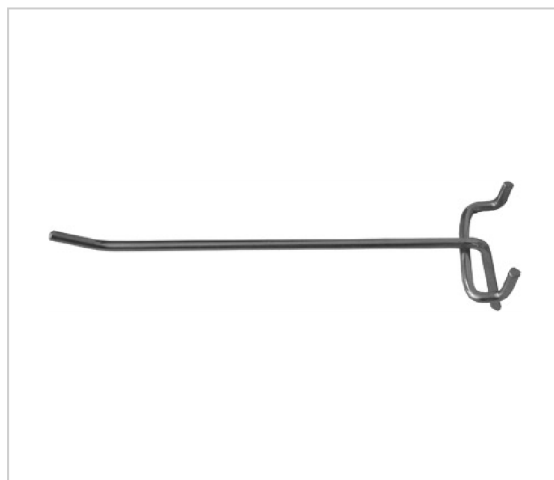

## Крюки для стенда

**Крюк для стенда двойной хромированный 150 мм FIT 65719**  
FT-65719

Тип: двойной  
Размер: 150 мм  
Покрытие: хром

**Крюк для стенда двойной хромированный 200 мм FIT 65720**  
FT-65720

**Крюк для стенда двойной хромированный 250 мм FIT 65723**  
FT-65723

Тип: двойной  
Размер: 250 мм  
Покрытие: хром

**Крюк для стенда одинарный хромированный 150 мм FIT 65717**  
FT-65717

Тип: одинарный  
Размер: 150 мм  
Покрытие: хром

**Крюк для стенда одинарный  
хромированный 200 мм FIT 65718**  
FT-65718

Тип: одинарный  
Размер: 200 мм  
Покрытие: хром

**Крюк для стенда одинарный  
хромированный 250 мм FIT 65721**  
FT-65721

Тип: одинарный  
Размер: 250 мм  
Покрытие: хром