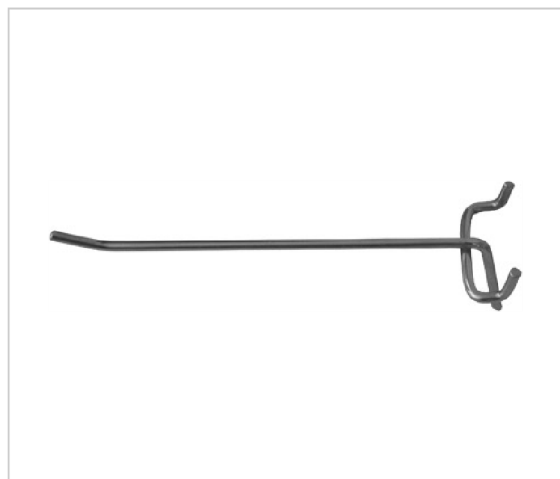

## Крюки для стенда

**Крюк для стенда двойной хромированный 150 мм FIT 65719**  
FT-65719

Тип: двойной  
Размер: 150 мм  
Покрытие: хром

**Крюк для стенда двойной хромированный 200 мм FIT 65720**  
FT-65720

**Крюк для стенда двойной хромированный 250 мм FIT 65723**  
FT-65723

Тип: двойной  
Размер: 250 мм  
Покрытие: хром

**Крюк для стенда одинарный хромированный 150 мм FIT 65717**  
FT-65717

Тип: одинарный  
Размер: 150 мм  
Покрытие: хром

**Крюк для стенда одинарный  
хромированный 200 мм FIT 65718**  
FT-65718

Тип: одинарный  
Размер: 200 мм  
Покрытие: хром

**Крюк для стенда одинарный  
хромированный 250 мм FIT 65721**  
FT-65721

Тип: одинарный  
Размер: 250 мм  
Покрытие: хром

**Крюк для стенда одинарный  
хромированный 300 мм FIT 65722**  
FT-65722

Тип: одинарный  
Размер: 300 мм  
Покрытие: хром

Архангельск (8182)63-90-72  
Астана (7172)727-132  
Астрахань (8512)99-46-04  
Барнаул (3852)73-04-60  
Белгород (4722)40-23-64  
Брянск (4832)59-03-52  
Владивосток (423)249-28-31  
Волгоград (844)278-03-48  
Вологда (8172)26-41-59  
Воронеж (473)204-51-73  
Екатеринбург (343)384-55-89  
Иваново (4932)77-34-06