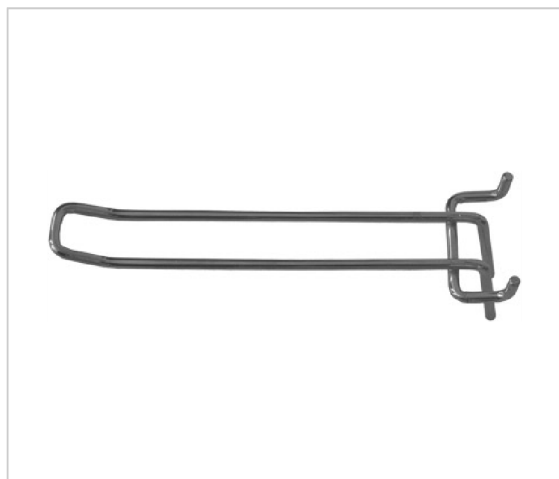

## Крюки для стенда

**Крюк для стенда двойной хромированный 150 мм FIT 65719**  
FT-65719

Тип: двойной  
Размер: 150 мм  
Покрытие: хром

**Крюк для стенда двойной хромированный 200 мм FIT 65720**  
FT-65720

**Крюк для стенда двойной хромированный 250 мм FIT 65723**  
FT-65723

Тип: двойной  
Размер: 250 мм  
Покрытие: хром

**Крюк для стенда одинарный хромированный 150 мм FIT 65717**  
FT-65717

Тип: одинарный  
Размер: 150 мм  
Покрытие: хром